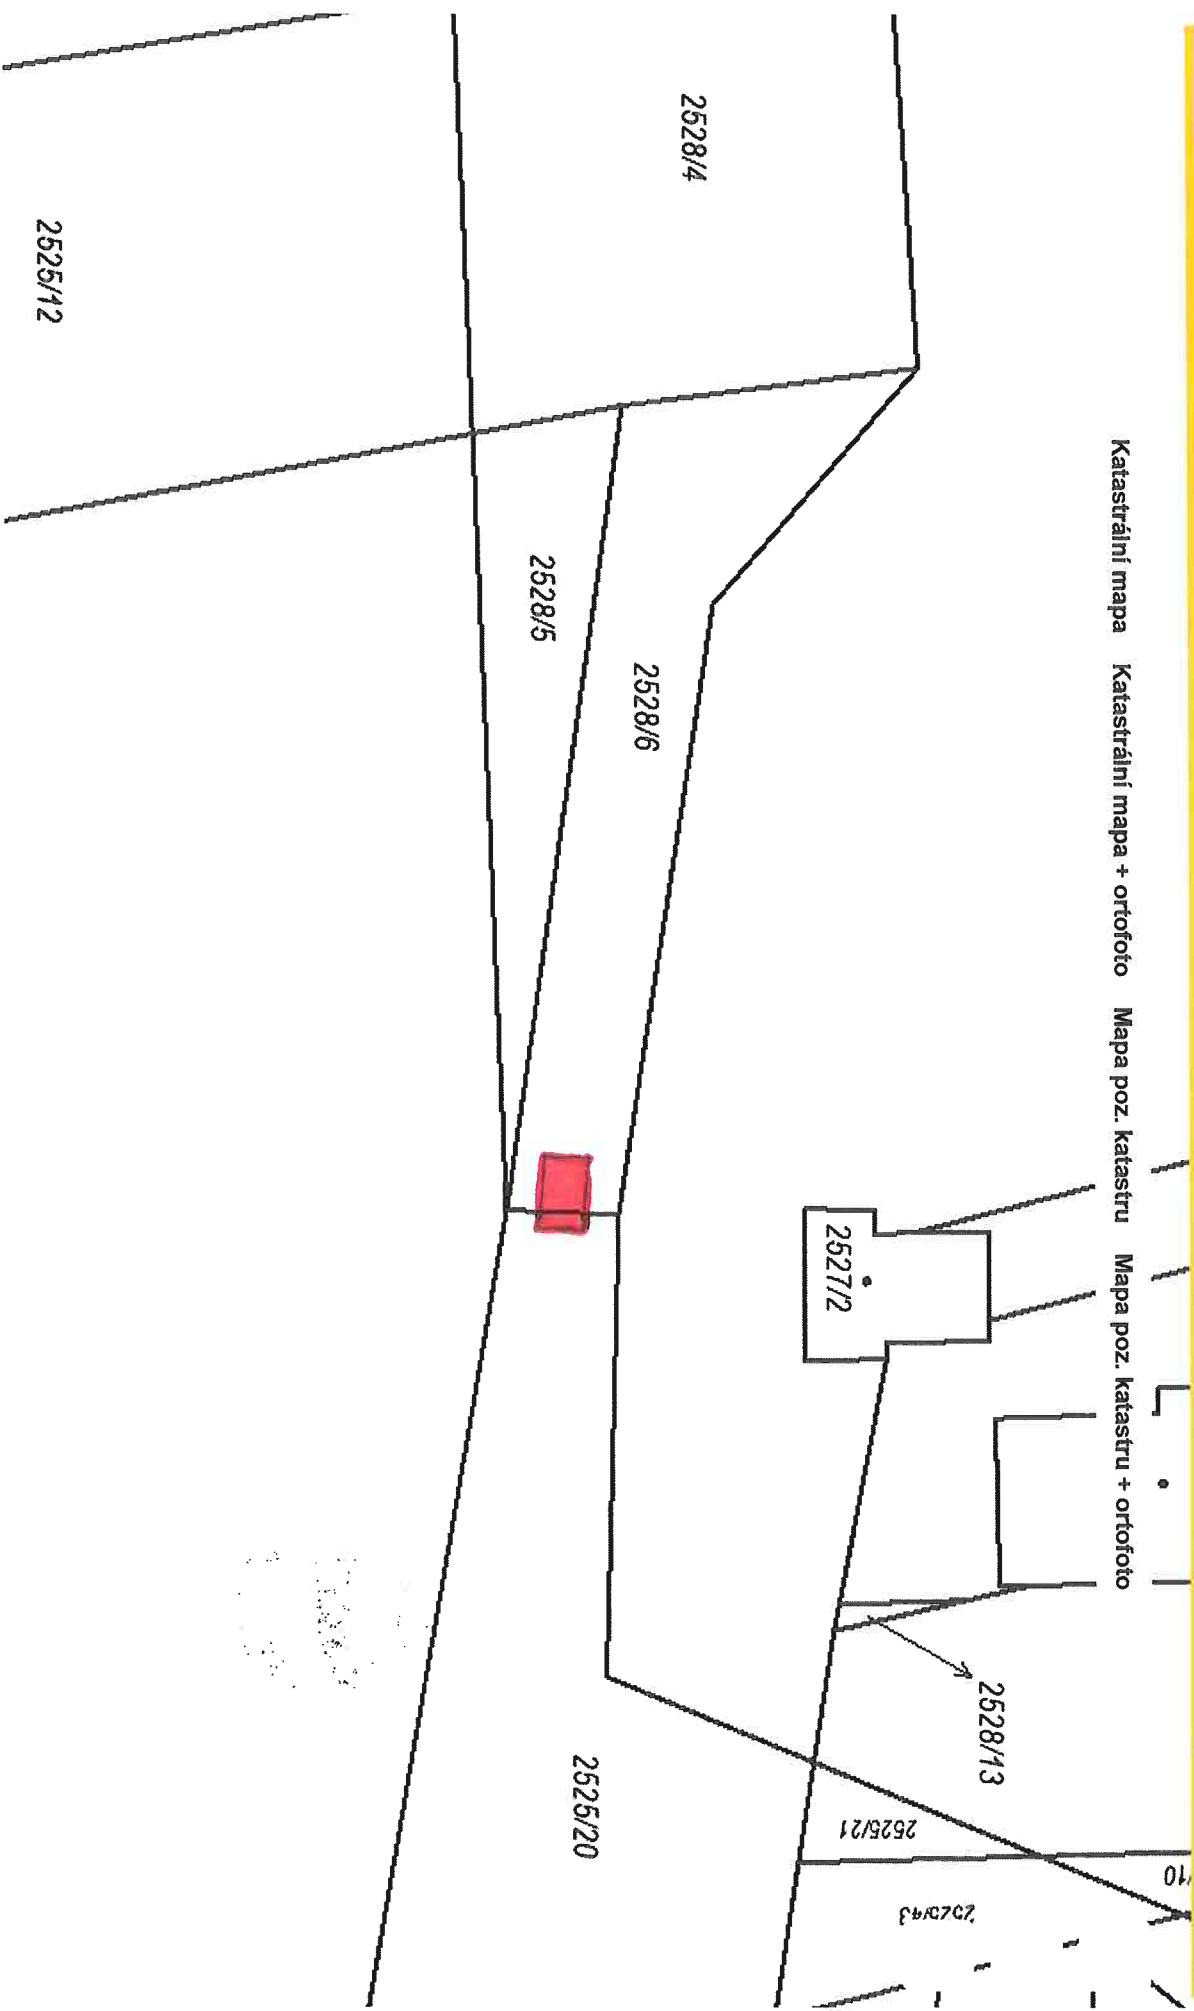

Záměr pronájmu

Město Veverská Bítýška vyhláší záměr pronájmu části obecních pozemků

Číslo parcely: 2528/6
Druh pozemku: ostatní plocha

Číslo parcely: 2525/20
Druh pozemku: orná půda

o celkové výměře pronajímané plochy: 15,6 m²

Veverská Bítýška 25. 8. 2021

.....
Josef Mířek
starosta města

Vyvěšeno: 25.8.2021

Sňato:

Nahlížení do KN

Katastrální mapa Katastrální mapa + ortofoto Mapa poz. katastru Mapa poz. katastru + ortofoto

Obsah katastrální mapy a mapy pozemkového katastru se zobrazuje od měřítka 1:5000. Podrobnější informace k používání mapy a aktualizaci jejího obsahu najdete [v nápovědě \(PDE\)](#). **Veškeré zjištěné hodnoty souřadnic a délek NELZE využívat pro vytyčování hranic pozemků v terénu.**