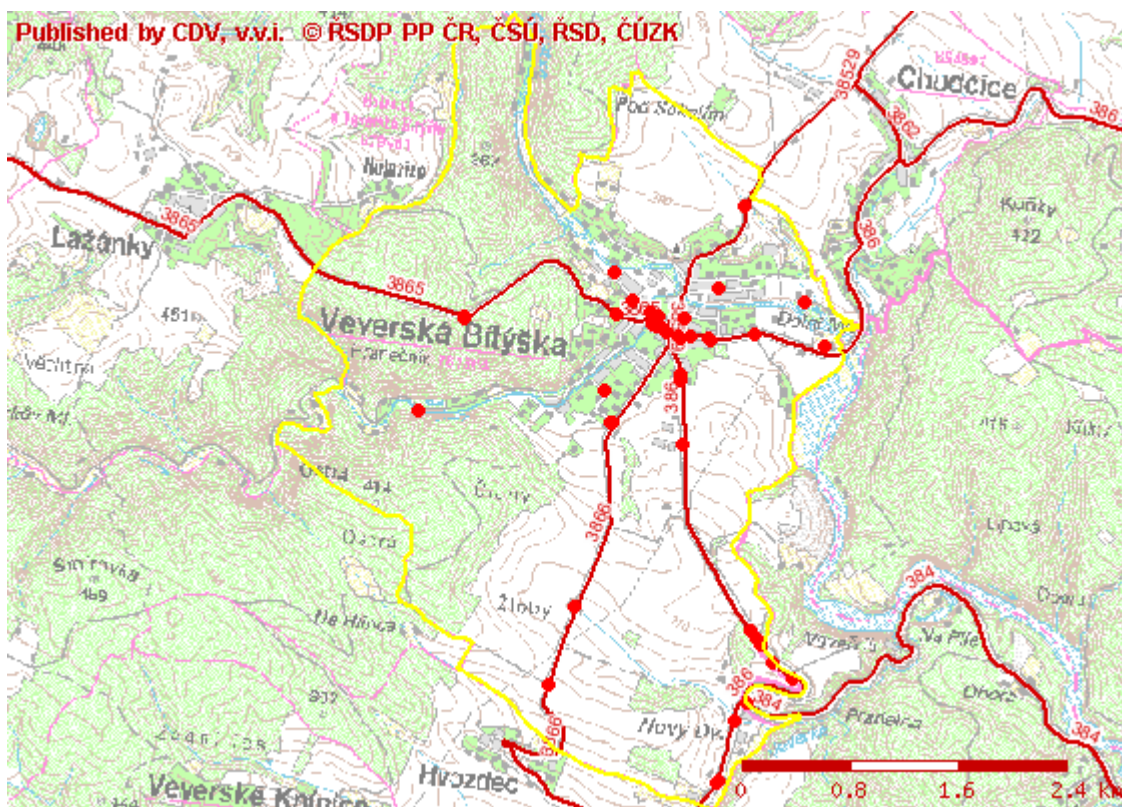

Přehled nehod v silničním provozu

Období: 01.01.0007 - 02.10.2008

Území: obec Veverská Bítýška (Jihomoravský kraj)

Počet nehod celkem	45
Počet nehod s následky na zdraví	9
Počet usmrcených osob	1
Počet těžce zraněných osob	1
Počet lehce zraněných osob	11
Počet nehod pod vlivem alkoholu	1
Počet nehod v pondělí	3
Počet nehod v úterý	1
Počet nehod ve středu	6
Počet nehod ve čtvrtek	12
Počet nehod v pátek	10
Počet nehod v sobotu	7
Počet nehod v neděli	6

Jednotná dopravní vektorová mapa ®
Úloha: Dopravní nehody
Informativní tiskový výstup

Počet nehod na silnici .1	1
Počet nehod na silnici .386	15
Počet nehod na silnici .3865	8
Počet nehod na silnici .3866	2
Počet nehod na silnici .38529	2
Zhoršená viditelnost - počet nehod	4
Zhoršená viditelnost - počet nehod s následky na zdraví	1
Zhoršená viditelnost - počet usmrcených osob	0
Zhoršená viditelnost - počet těžce zraněných osob	0
Zhoršená viditelnost - počet lehce zraněných osob	1
Zhoršená viditelnost - počet nehod pod vlivem alkoholu	0