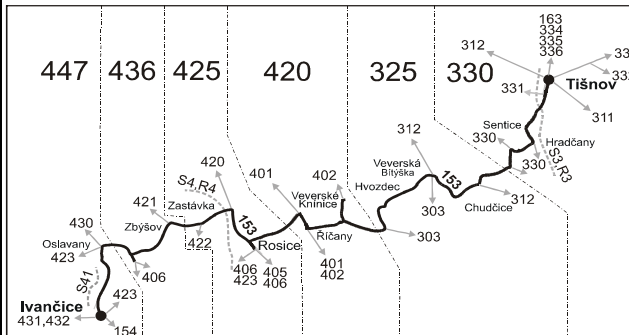

Číslo spoje:	241	243	245	247	249	251	253	221	271
Usek Zóna Zastávka	Ⓢ17	Ⓢ17	Ⓢ17	Ⓢ17	Ⓢ17	Ⓢ15	Ⓢ16	Ⓢ41	Ⓢ41
330 Tišnov, žel.st.								21:24	
330 Tišnov, Nádražní								21:25	
330 Tišnov, sídliště								21:28	
330 Hradčany, žel.st.								21:30	
330 Hradčany								21:32	
330 Sentice, rozc.0.5 (z)								21:34	
330 Sentice								21:36	
325 Chudčice, Delník								21:39	
325 Chudčice								21:40	
325 Chudčice, na hrázi								21:42	
325 Veverská Bítýška, přístav (z)								21:44	
325 Veverská Bítýška, nám.								21:46	22:28
⇒ 312 Tišnov								21:46	
325 Veverská Bítýška, sídliště									22:30
325 Veverská Bítýška, hájovna Na Hlince (z)									22:32
325 Hvozdec									22:34
420 Vev. Knínice, rozc.Pohádka máje (z)									22:40
420 Veverské Knínice, ZOD Vevří (z)									22:41
420 Veverské Knínice									22:43
420 Veverské Knínice, ZOD Vevří (z)									22:45
420 Vev. Knínice, rozc.Pohádka máje (z)									22:46
420 Ostrovačice, u hřbitova									22:49
420 Ostrovačice, nám.Viléma Mrštika									/
420 Říčany									22:51
⇒ 401 Velká Bíteš									23:15
420 Říčany			11:58			17:58			22:58
420 Říčany, ZD (z)			11:59			17:59			22:59
425 Rosice, Říčanská			12:03			18:03			23:03
425 Rosice, Trávníky			12:06			18:06			23:06
425 Rosice, Kamínky			12:07			18:07			23:07
425 Rosice, ADOSA (z)			12:09			18:09			23:09
425 Zastávka, Dům zdraví			12:11			18:11			23:11
425 Zastávka, žel.st.			12:12			18:12			23:12
⇒ 421 Lukovany									23:17
⇒ 422 Hlína									23:18
425 Zastávka, žel.st.	odj.	8:18	10:18	12:18	14:18	16:18	18:18	21:18	
425 Babice u Rosic		8:21	10:21	12:21	14:21	16:21	18:21	21:21	
436 Zbýšov, Sička		8:23	10:23	12:23	14:23	16:23	18:23	21:23	
436 Zbýšov, internát		8:25	10:25	12:25	14:25	16:25	18:25	21:25	
436 Zbýšov, Poustka		8:27	10:27	12:27	14:27	16:27	18:27	21:27	
436 Zbýšov, MěÚ		8:29	10:29	12:29	14:29	16:29	18:29	21:29	
436 Zbýšov, Anenská		8:30	10:30	12:30	14:30	16:30	18:30	21:30	
436 Oslavany, Padochov, závod		8:33	10:33	12:33	14:33	16:33	18:33	21:33	
436 Oslavany, Padochov, rest.		8:35	10:35	12:35	14:35	16:35	18:35	21:35	
447 Oslavany, Podlesí		8:36	10:36	12:36	14:36	16:36	18:36	21:36	
447 Oslavany, U mlýnka		8:37	10:37	12:37	14:37	16:37	18:37	21:37	
447 Oslavany, Tř.1.máje		8:39	10:39	12:39	14:39	16:39	18:39	21:39	
447 Oslavany, Havířská		8:41	10:41	12:41	14:41	16:41	18:41	21:41	
447 Oslavany, náměstí		8:43	10:43	12:43	14:43	16:43	18:43	21:43	
447 Oslavany, aut.st.		8:45	10:45	12:45	14:45	16:45	18:45	21:45	
⇒ 423 Mohelno		8:46							
⇒ 430 Rapotice			11:00			17:00			
447 Oslavany, žel.st. (z)		8:47	10:47	12:47	14:47	16:47	18:47	21:47	
⇒ S41 Brno									
⇒ S41 Brno									
447 Ivančice, silo (z)		8:49	10:49	12:49	14:49	16:49	18:49	21:49	
447 Ivančice, Oslavanská		8:50	10:50	12:50	14:50	16:50	18:50	21:50	
447 Ivančice, nám.		8:52	10:52	12:52	14:52	16:52	18:52	21:52	

Vysvětlivky:

- ⇒ spoje navazující na linku 153
- (z) zastávka celodenně na znamení
- Ⓢ jede v sobotu
- Ⓢ+ jede v neděli a ve státem uznávané svátky
- Ⓢ- jede v neděli

- 15 jede také 31.12., nejede 24.12.
- 16 nejede 24.12.
- 17 jede také 31.12.
- 41 jede také 25.4. a 6.7., nejede 24.4.
- 62 jede od 1.4. do 31.10.

Šťastnou cestu s IDS JMK