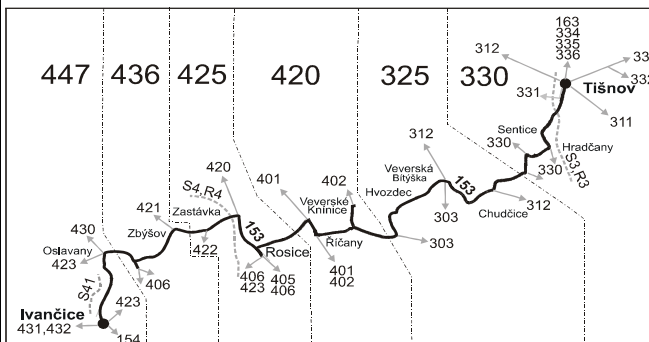

Číslo spoje:		242	244	246	248	250	252	254	274	222	
Úsek	Zóna	Zastávka	Ⓞ†17	Ⓞ†17	Ⓞ†17	Ⓞ†17	Ⓞ†17	Ⓞ†15	Ⓞ†16	‡41	‡41
447	Ivančice, nám.		7:01	9:01	11:01	13:01	15:01	17:01	19:01		
447	Ivančice, Oslavanská		7:02	9:02	11:02	13:02	15:02	17:02	19:02		
447	Ivančice, silo (z)		7:04	9:04	11:04	13:04	15:04	17:04	19:04		
447	Oslavany, žel.st. (z)		7:06	9:06	11:06	13:06	15:06	17:06	19:06		
447	Oslavany, aut.st.	přij.	7:08	9:08	11:08	13:08	15:08	17:08	19:08		
447	Oslavany, aut.st.	odj.	7:09	9:09	11:09	13:09	15:09	17:09	19:09		
447	Oslavany, náměstí		7:11	9:11	11:11	13:11	15:11	17:11	19:11		
447	Oslavany, Havřířská		7:13	9:13	11:13	13:13	15:13	17:13	19:13		
447	Oslavany, Tr.1.máje		7:14	9:14	11:14	13:14	15:14	17:14	19:14		
447	Oslavany, U mlýnka		7:15	9:15	11:15	13:15	15:15	17:15	19:15		
447	Oslavany, Podlesí		7:16	9:16	11:16	13:16	15:16	17:16	19:16		
436	Oslavany, Padochov, rest.		7:18	9:18	11:18	13:18	15:18	17:18	19:18		
436	Oslavany, Padochov, závod		7:19	9:19	11:19	13:19	15:19	17:19	19:19		
436	Zbýšov, Anenská		7:22	9:22	11:22	13:22	15:22	17:22	19:22		
436	Zbýšov, MěU		7:24	9:24	11:24	13:24	15:24	17:24	19:24		
	⇒ 421 Lukovany		7:29	9:29	11:29	13:29	15:29	17:29	19:29		
436	Zbýšov, Poustka		7:25	9:25	11:25	13:25	15:25	17:25	19:25		
436	Zbýšov, internát		7:27	9:27	11:27	13:27	15:27	17:27	19:27		
436	Zbýšov, Sička		7:29	9:29	11:29	13:29	15:29	17:29	19:29		
425	Babice u Rosic		7:31	9:31	11:31	13:31	15:31	17:31	19:31		
425	Zastávka, žel.st.	přij.	7:35	9:35	11:35	13:35	15:35	17:35	19:35		
	⇒ S4 Brno		7:42	9:42	11:42	13:42	15:42	17:42	19:42		
425	Zastávka, žel.st.	odj.			11:38		17:38		20:38		
425	Zastávka, Dům zdraví				11:39		17:39		20:39		
425	Rosice, ADOSA (z)				11:41		17:41		20:41		
425	Rosice, Kamínky				11:43		17:43		20:43		
425	Rosice, Trávníky				11:45		17:45		20:45		
425	Rosice, Říčanská				11:47		17:47		20:47		
420	Říčany, ZD (z)				11:53		17:53		20:53		
420	Říčany	přij.			11:54		17:54		20:54		
	⇒ 401 Brno (expres)				11:55		17:55		20:55		
	⇒ 401 Veverské Knínice				Ⓞ11:55		17:55		20:55		
	⇒ 401 Velká Bítýška								20:55		
420	Říčany	odj.							20:55		
420	Ostrovačice, u hřbitova								20:56		
420	Vev. Knínice, rozc.Pohádka máje (z)								20:59		
420	Veverské Knínice, ZOD Veveří (z)								21:00		
420	Veverské Knínice								21:02		
420	Veverské Knínice, ZOD Veveří (z)								21:04		
420	Vev. Knínice, rozc.Pohádka máje (z)								21:05		
325	Hvozdec								21:09		
325	Veverská Bítýška, hájovna Na Hince (z)								21:10		
325	Veverská Bítýška, sídliště								21:13		
325	Veverská Bítýška, nám.								21:15	21:47	
	⇒ 312 Kuřim								16:21:18		
325	Veverská Bítýška, přístav (z)									21:49	
325	Chudčice, na hrázi									21:51	
325	Chudčice									21:53	
325	Chudčice, Delník									21:54	
330	Sentice									21:57	
330	Sentice, rozc.0.5 (z)									21:59	
330	Hradčany									22:01	
330	Hradčany, žel.st.									22:03	
330	Tišnov, sídliště									22:05	
330	Tišnov, Nádražní									22:07	
330	Tišnov, žel.st.									22:08	

Vysvětlivky:

- ⇒ spoje navazující na linku 153
- (z) zastávka celodenně na znamení
- Ⓞ jede v sobotu
- † jede v neděli a ve státem uznávané svátky
- Ⓞ jede v neděli

- 15 jede také 31.12., nejede 24.12.
- 16 nejede 24.12.
- 17 jede také 31.12.
- 41 jede také 25.4. a 6.7., nejede 24.4.

Šťastnou cestu s IDS JMK